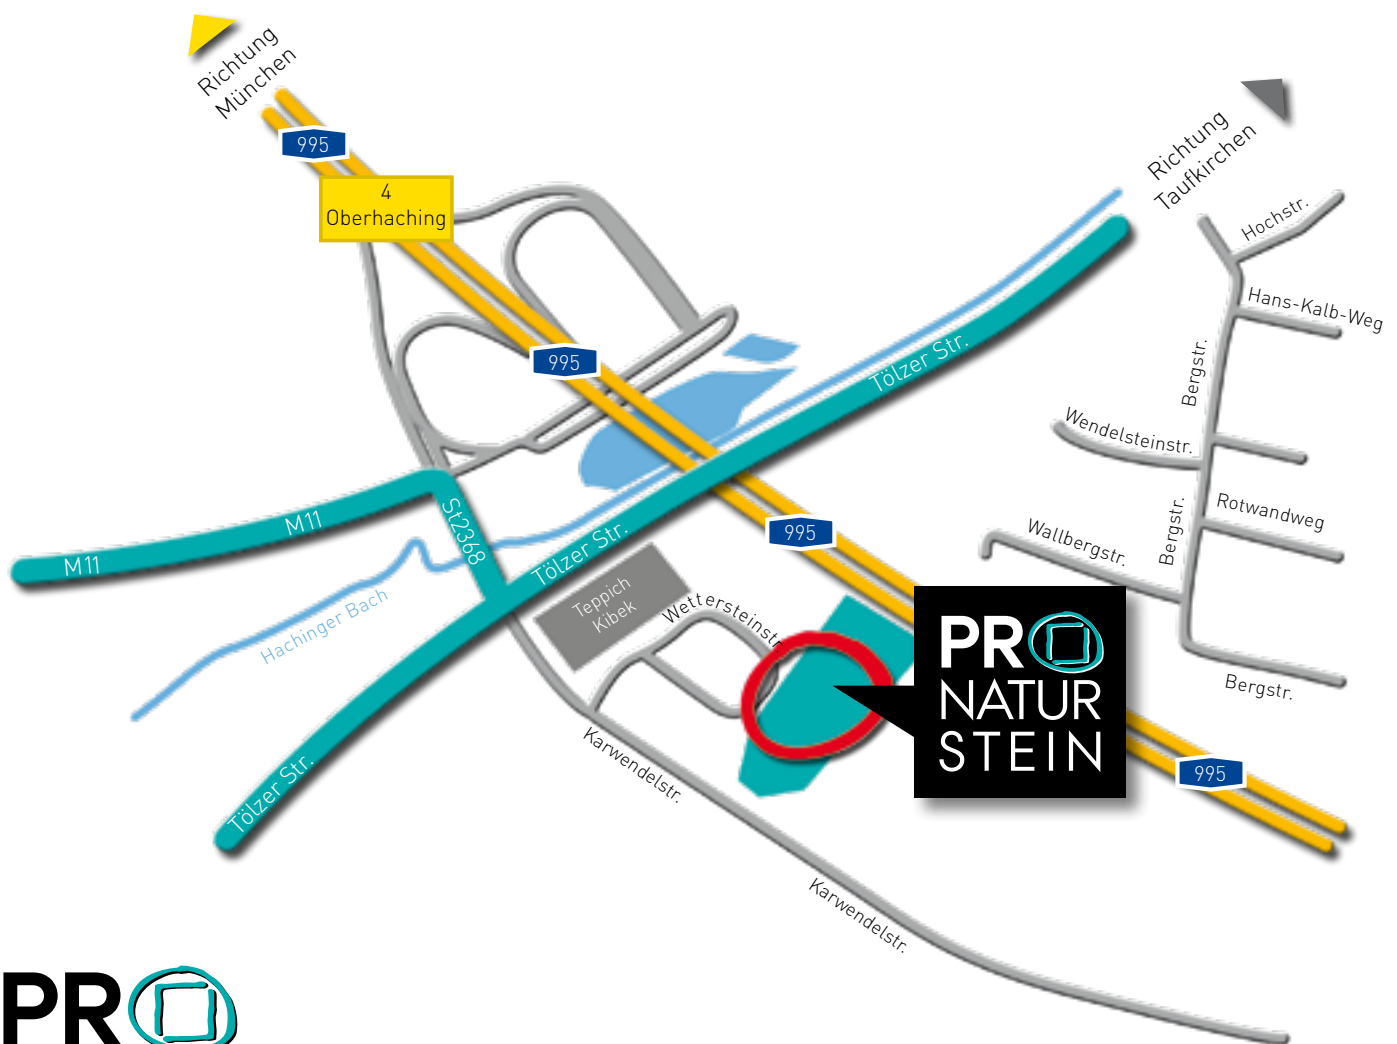

- » Autobahn A 995, Ausfahrt Oberhaching
- » Bei Teppich Kibek in die Karwendelstraße einbiegen
- » Links in die Wettersteinstraße
- » Wir befinden uns dort auf der linken Seite, Hausnummer 12

PRO
NATUR
STEIN
WIR MACHEN AUS ECKIGEN
STEINEN EINE RUNDE SACHE!