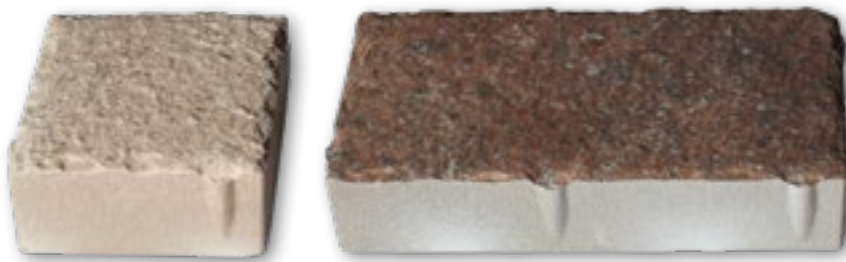

Beige

FORMATE

10|10|5 cm
10|20|5 cm