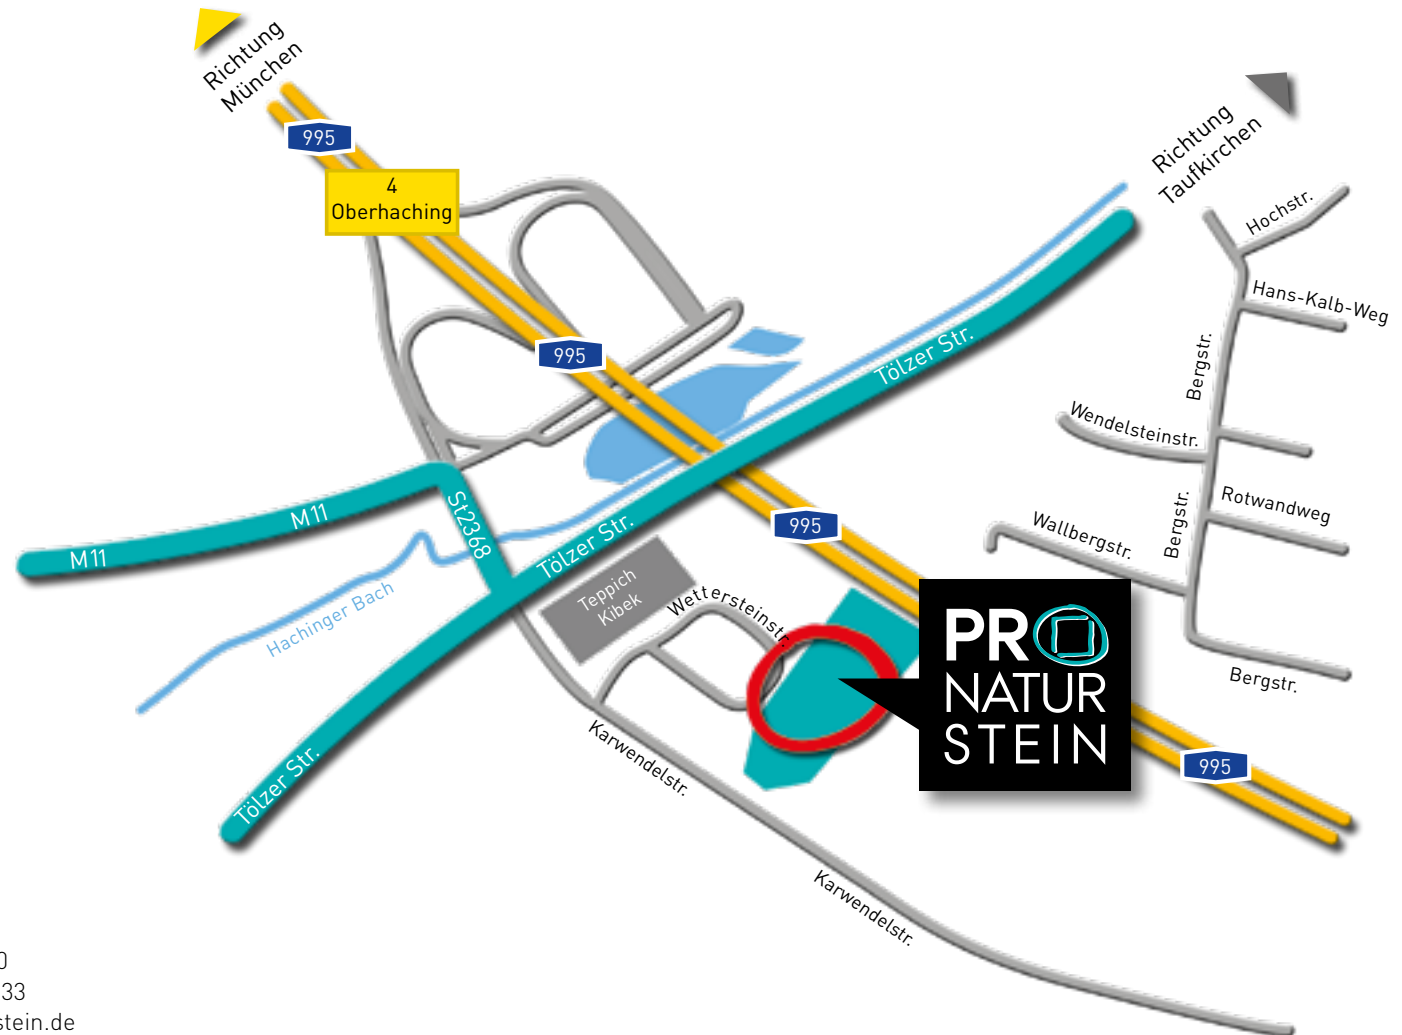

- » Autobahn A 995, Ausfahrt Oberhaching
- » Bei Teppich Kibek in die Karwendelstraße einbiegen
- » Links in die Wettersteinstraße
- » Wir befinden uns dort auf der linken Seite, Hausnummer 12

**PRO**  
**NATUR**  
**STEIN**  
WIR MACHEN AUS ECKIGEN  
STEINEN EINE RUNDE SACHE!